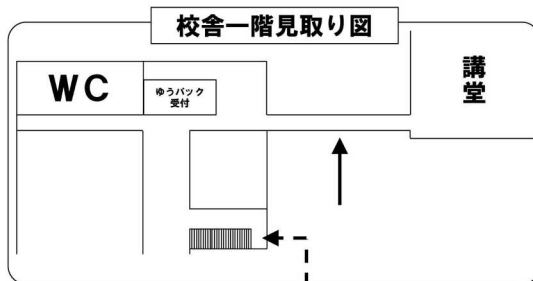

即売会エリア見取り図

旧校舎二階では、概ねこのように配置されています

- ・会場内は撮影禁止となります。
- ・混雑時は楽器等の長物の持ち込みは出来ませんのでご注意ください。
- ・開場時の入場口は講堂側からになります。
- ・旧校舎内は全て土足厳禁ですので、各自上履き&シューズケースをご持参下さい。
- ・開場から混雑解消までは、各教室の出入口は一方通行となります。スタッフの指示に従って下さい。
- ・中央の階段は、一斉退出時は下り専用です。一斉退出時以外は、一階から三階への移動専用で二階への出入りはできません。
- ・二階見取り図で斜線が入っている部屋は立ち入り禁止です。