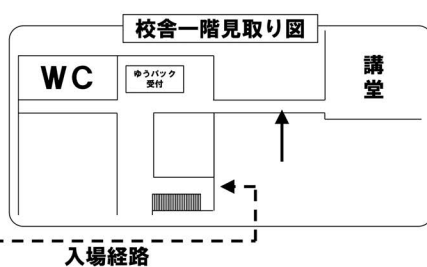

即売会エリア見取り図

旧校舎二階では、概ねこのように配置されています。

- ・会場内は撮影禁止となります。
- ・混雑時は楽器等の長物の持ち込みは出来ませんのでご注意ください。
- ・開場時の入場口は講堂側からになります。
- ・旧校舎内は全て土足厳禁です。各自上履き&シューズケースをご持参下さい。
- ・二階見取り図で斜線が入っている部屋は立ち入り禁止です。

本部