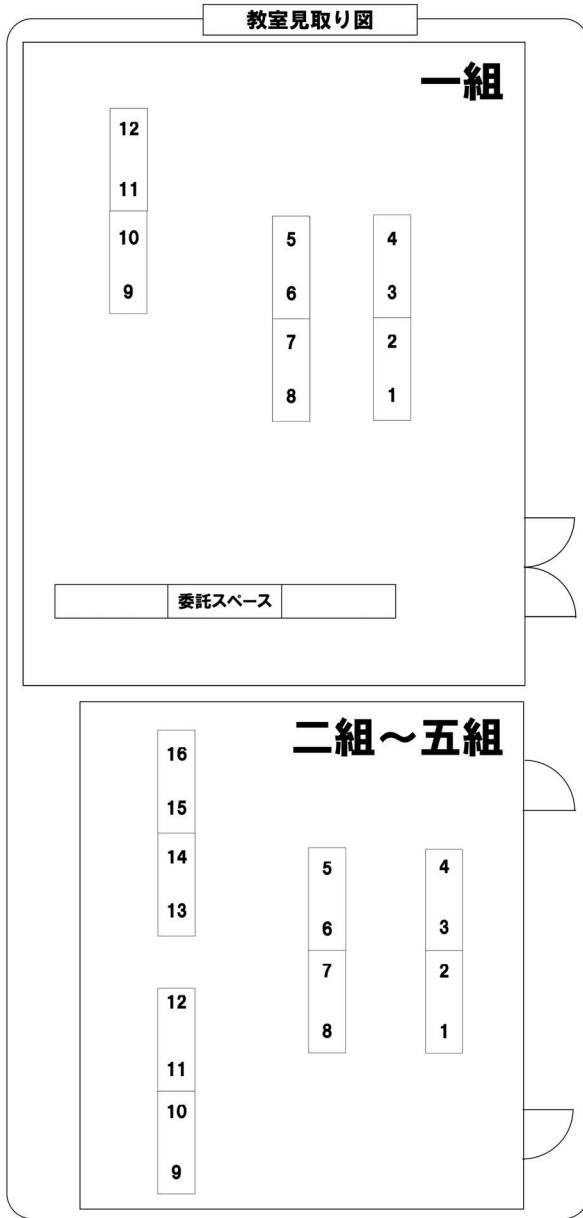

即売会エリア見取り図

旧校舎二階では、概ねこのように配置されています。

- ・会場内は撮影禁止となります。
- ・混雑時は楽器等の長物の持ち込みは出来ませんのでご注意ください。
- ・開場時の入場口は講堂側からになります。
- ・旧校舎内は全て土足厳禁です。各自上履き&シューズケースをご持参下さい。
- ・二階見取り図で斜線が入っている部屋は立ち入り禁止です。

本部