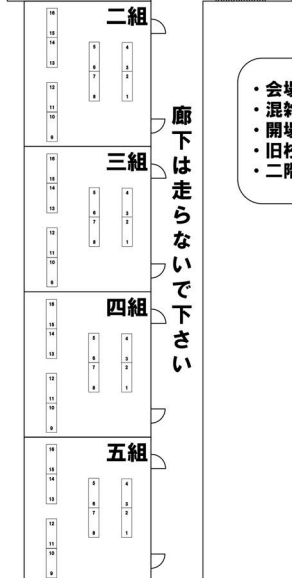

即売会エリア見取り図

旧校舎二階では、概ねこのように配置されています。

- ・会場内は撮影禁止となります。
- ・混雑時は楽器等の長物の持ち込みは出来ませんのでご注意ください。
- ・開場時の入場口は講堂側からになります。
- ・旧校舎内は全て土足厳禁です。各自上履き&シューズケースをご持参下さい。
- ・二階見取り図で斜線が入っている部屋は立ち入り禁止です。

本部