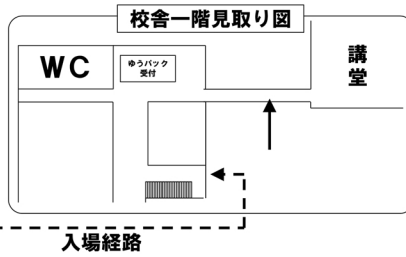

# 即売会エリア見取り図

旧校舎二階では、概ねこのように配置されています。

- ・即売会の会場内は撮影禁止となります。
- ・混雑時は楽器等の長物の持ち込みは出来ませんのでご注意ください。
- ・開場時の入り口は講堂側からになります。
- ・旧校舎内は全て土足厳禁です。各自上履き & シューズケースをご持参下さい。
- ・二階見取り図で塗りつぶしてある部屋は立ち入り禁止です。
- ・再現教室をコスプレ撮影などの部屋として開放します。譲り合ってください。