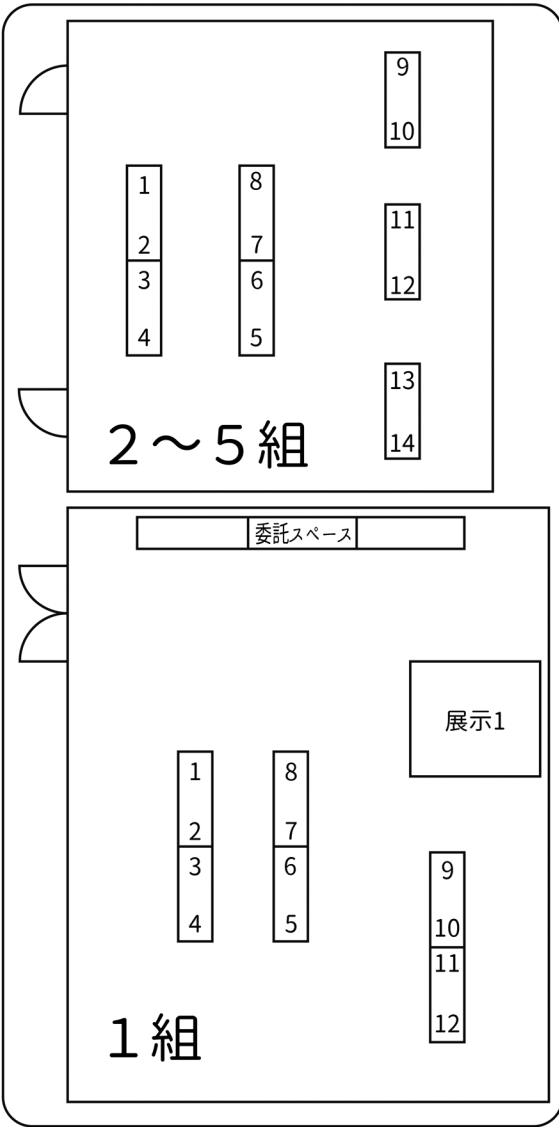

即売会エリア見取り図

旧校舎二階では、概ねこのように配置されています。

校舎 2階見取り図

教室見取り図

- ・即売会の会場内は撮影禁止です。
- ・混雑時は楽器等の長物の持ち込みは出来ませんのでご注意ください。
- ・開場時の入場口は講堂側からになります。
- ・旧校舎内は全て土足厳禁です。
各自上履き&シューズケースをご持参下さい。
- ・二階見取り図で塗りつぶしてある部屋は立ち入り禁止です。

校舎 1階見取り図