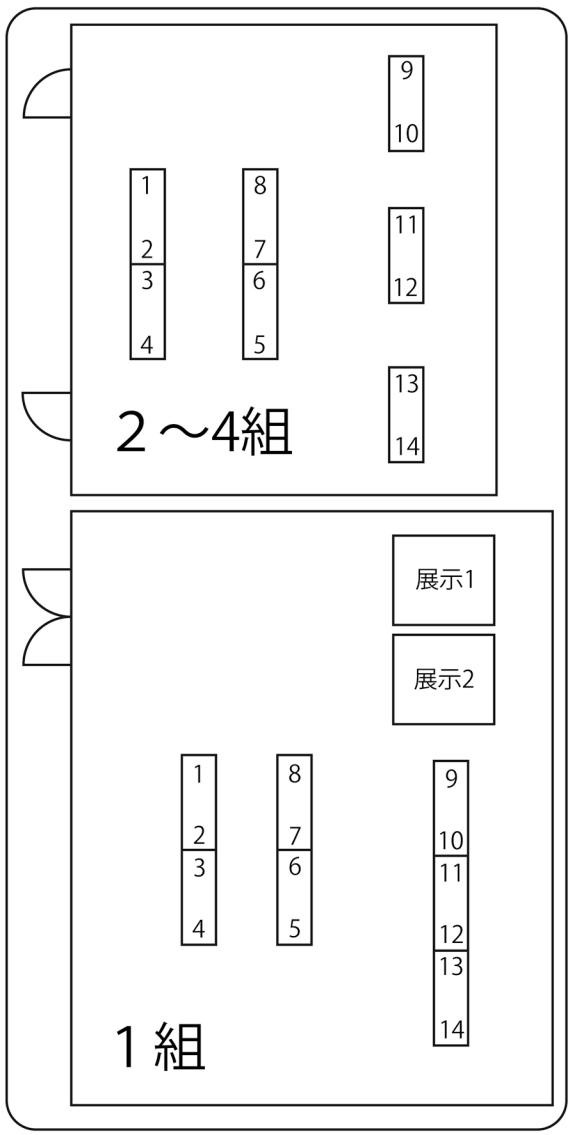

即売会エリア見取り図

旧校舎二階では、概ねこのように配置されています。

教室見取り図

校舎 2階見取り図

- 即売会の会場内は撮影禁止です。
- 混雑時は楽器等の長物の持ち込みは出来ませんのでご注意ください。
- 開場時の入場口は講堂側からになります。
- 旧校舎内は全て土足厳禁です。各自上履き&靴入れをご持参下さい。
- 二階見取り図で塗りつぶしてある部屋は立ち入り禁止です。

校舎 1階見取り図

入場経路

トイレ

EV

講堂

ゆうパック 受付

トイレ

1組