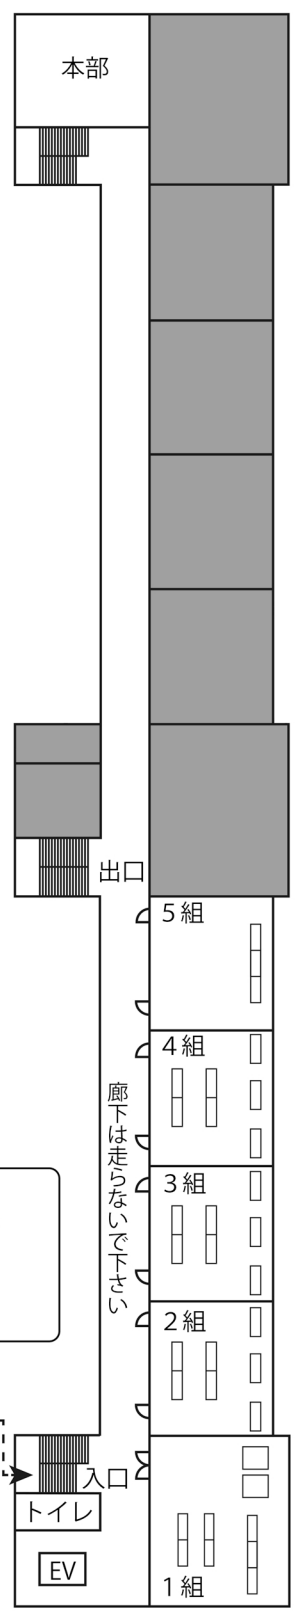

即売会エリア見取り図

旧校舎二階では、概ねこのように配置されています。

教室見取り図

校舎 2階見取り図

- 即売会の会場内は撮影禁止です。
- 混雑時は楽器等の長物の持ち込みは出来ませんのでご注意ください。
- 開場時の入場口は講堂側からになります。
- 旧校舎内は全て土足厳禁です。各自上履き&靴入れをご持参下さい。
- 二階見取り図で塗りつぶしてある部屋は立ち入り禁止です。

校舎 1階見取り図

入場経路

トイレ

EV

講堂

ゆうパック 受付

トイレ

1組